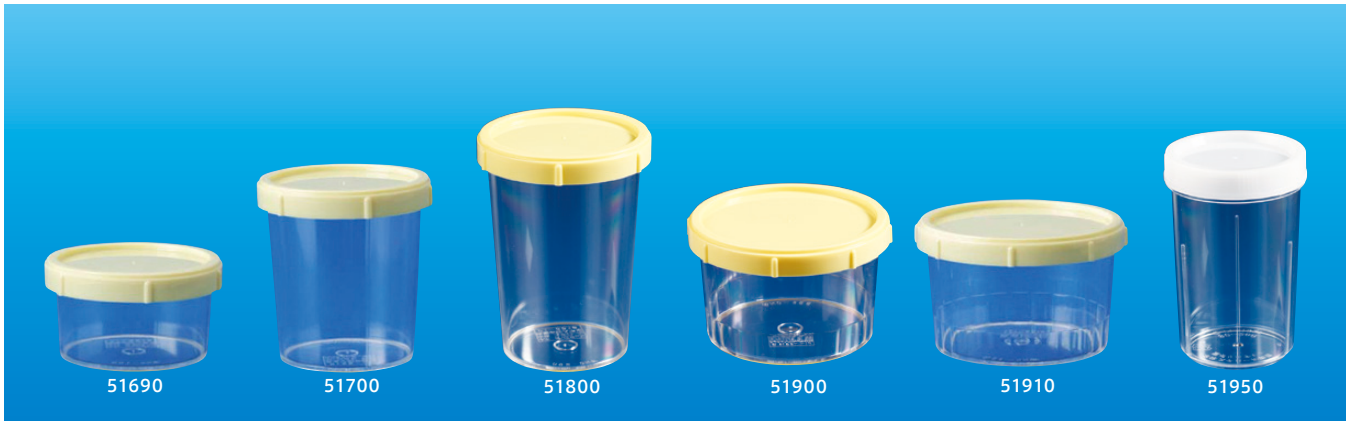

容器・コップ

試験管

採尿セット

スポイト

容器・コップ

採尿管

採水瓶

Swab・塗布用具

器具・その他

ネジカップ 滅菌済

商品コード	製品名	サイズ	容量	材質	包装形態	入数
51690	ネジカップ 100mL	78 φ × 63 φ × 43mm	100mL	本体 PS キャップ PE	1個包装	200個
51700	ネジカップ 200mL	78 φ × 59 φ × 80mm	200mL		1個包装	100個
51800	ネジカップ 250mL	78 φ × 56 φ × 102mm	250mL		1個包装	100個
51900	ネジカップ 300mL	105 φ × 85 φ × 65mm	300mL		1個包装	100個
51910	ネジカップ 500mL	113 φ × 113 φ × 00mm	500mL		1個包装	50個
51950	ネジカップ NB-200	60 φ × 55 φ × 92mm	200mL		1個包装	100個

商品コード	製品名	サイズ	容量	材質	包装形態	入数
52050	スクリューカップ 120B	61 φ × 49 φ × 73mm	120mL	本体 PP キャップ PP	1個包装	200個
54200	検査コップ	71 φ × 83mm	200mL	本体 PP キャップ PET	1個包装	100個
54350	検査コップ 300mL	72 φ × 110mm	300mL	本体 PS キャップ PE	1個包装	100個
55700	ラミネートハルンカップ SM-205 未滅菌	73 φ × 81mm	210mL	本体 紙	100個包装	2,500個
56000	滅菌尿ラミコップ SM-205	73 φ × 81mm	210mL	本体 紙 キャップ PS	1個包装	100個